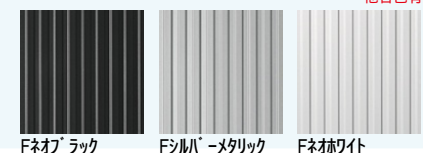

シンプルをハンドスタイルの幅広タイプです。

クロス柄A (3色)	クロス柄B (3色)	クロス柄C (3色)
クロス柄D (3色)	クロス柄E (3色)	クロス柄F (3色)

パナソニック製

## 屋根 アスファルトシングル

他各色有り

## 外壁 ガルバリウム製金属サイディング

ガルスパン NEO J フッ素

他各色有り