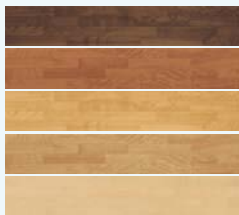

Basic Plan

玄関ドア

YKK ヴェナート
W02 各色
D2仕様
熱貫流率 2.33W/(㎡・K)
定価 ¥325,000

サッシ・樹脂窓

LIXIL マイスター
フレーム 樹脂枠
ガラス 高断熱LOW E 複層
遮熱タイプ
熱貫流率 1.90W/(㎡・K)以下

給湯設備

ガス給湯
リンナイ製
RUX E2400W

システムキッチン

■レンジフード BDR-34C-7517-出 (標準2000) シロココファン
カチンカチンを押し出すシロココファン。40W省エネ電球付きです。

■3口ガスコンロ FPD3AMH25-VW 水無し省資源水ホーローコート
左右ワイドカーブナーで使い勝手が向上。バーナーリング一体化でお掃除も楽です。

■扉バリエーション 扉B クロス柄と木目調から選べるシリーズ

シンプルクリン 扉B 3色タイプ

シンプルをハンドスタイルの幅広タイプです。

クロス柄A (3色)	クロス柄B (3色)	クロス柄C (3色)
クロス柄D (3色)	クロス柄E (3色)	クロス柄F (3色)

パナソニック製

屋根 アスファルトシングル

他各色有り

外壁 ガルバリウム製金属サイディング

ガルスパン NEO J フッ素

他各色有り

床材

NODA Nクラレス
303×1818×12mm
天然銘木かば単板

断熱仕様

換気システム

第三種排気型集中換気システム
ルフロ 400

ルフロ 400

内部建具 国産建具 WOOD ONE

ソフトアートシリーズ 各色

イメージ

システムバス

POINT プレインフロア

足裏に密着する微細な凹凸が、すべりにくい効果を発揮します。溝が浅いので汚れがたまりにくい構造になっています。

クリンジョイント

お掃除しづらい浴室の継ぎ目部分を、乾式目地にしました。お掃除もカンタン。浴室のキレイが長持ちします。

■浴槽材質：FRP

美しくやさしい色合いのスタンダードなFRP浴槽。

継ぎ目レス

カラーグレー	カラーブラック
カラーグリーン	カラーピンク
カラーブルー	カラーホワイト

洗面化粧台

■水栓

リフトアップ機能と着脱可能なシャワーヘッド付きシングルレバーシャワー水栓です。

リフトアップ機能

整水

シャワー

整水・シャワーの切り替えも行えます。

トイレ

ウォッシュレット一体型標準HV 手洗いあり

※お掃除のしやすさを重視した仕様です。