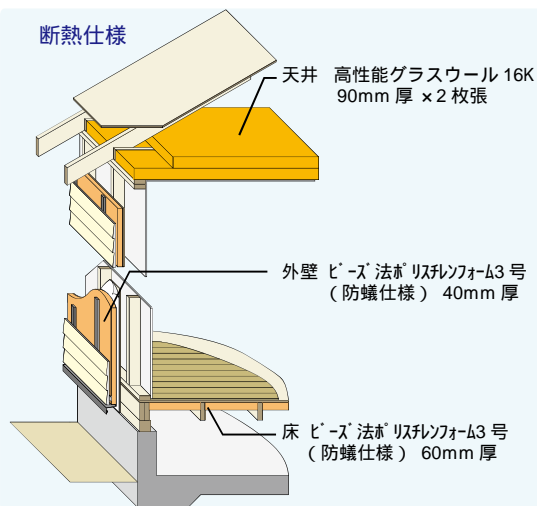

断熱仕様

換気システム

第三種排気型集中換気システム
ルフロ 400

ルフロ 400