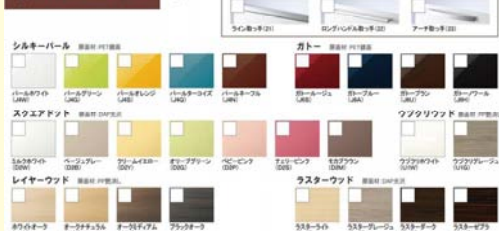

システムキッチン

■ 人造大理石ワークトップ

■ 人造大理石シンク

インテリア性の高い人造大理石製です。

扉バリエーション 扉A

屋根 アスファルトシングル

他各色有り

断熱仕様