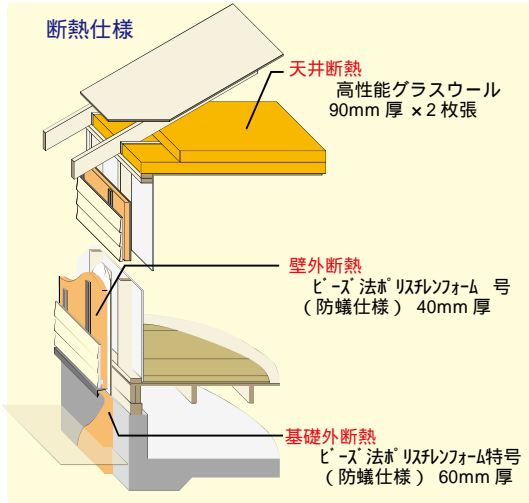

システムキッチン

■ 人造大理石ワークトップ

■ 人造大理石シンク

インテリア性の高い人造大理石製です。

扉バリエーション 扉A

屋根 アスファルトシングル

他各色有り

断熱仕様

お掃除しづらい浴室の継ぎ目部分を、乾式目地にしました。お掃除もカンタン。浴室のキレイが長持ちします。

■ 浴槽材質：FRP

遠くやさしい色合いのスタンダードなFRP浴槽。

洗面化粧台

■ 傾斜ホワイト水栓 (エコ)

清潔感のある白いシャワー水栓です。

節湯水栓 (G1 対応)
ハンドル中央位置のクリック感で、水と湯をきちんと使い分けられます。絞湯器の人々を防いで節湯するので、ガスの消費を従来品の約3割抑制でき、CO2削減にも役立ちます。