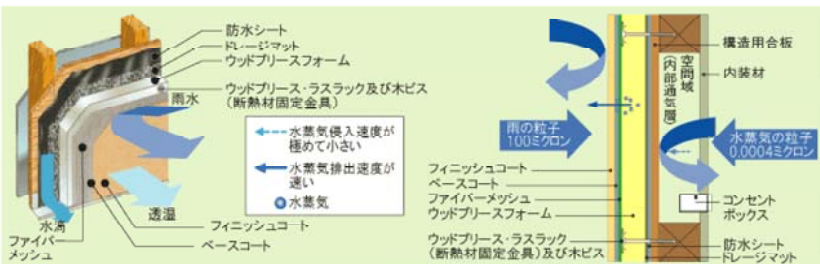

最新の新築住宅レベルまで高めた断熱性能を体感されるのは、今度の冬になりますが、ルームドライヤー1台と室内の空気の流れを変えただけで、1階の床がベタベタしなくなりましたとご夫婦で驚いておられました。落ち着いたら写真をキッチンと取らせて頂くお約束をし、今日は1枚だけキッチン廻りの写真を撮らせて頂きました。

今月の新工法紹介

中西工務店の 塗り壁外断熱工法(外張り断熱)

- 戦後から多くの実績のあるドイツの技術を使ったEPS(発泡ポリスチレン)の外断熱工法。
- シロアリ対策の施された防蟻処理済みEPSを使用。
- 外断熱工法の断熱材に直接、透湿型接着モルタルを施工。
- 防火認定済の断熱工法です。
- 既存住宅の外壁にも直接施工出来るのでリフォームにも使用可。
- 弊社の外断熱工法は、【次世代省エネ基準の認定工法】です。