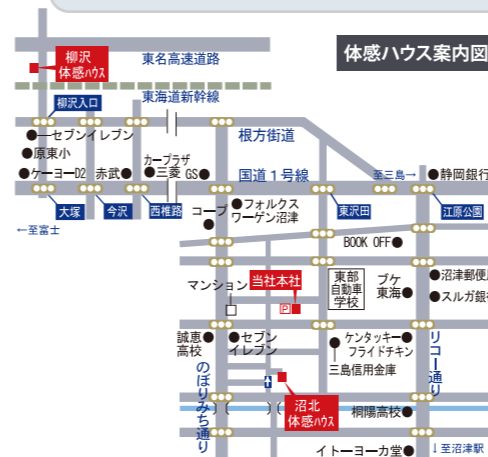

3つの体感ハウスは、いつでも体感可能です（詳しくはホームページで）

- 外断熱 + 自然素材とセントラル空調の快適さ
- 外断熱 + EHCシステムで超省エネの快適さ
- スキップフロアー + 薪ストーブ + 吹抜けの快適さ

Green & Sustainable
中西工務店
<http://www.nakanishicc.co.jp>

〒410-0058 沼津市沼北町 1-9-19
TEL 055-921-8877 FAX 055-924-1987
office@nakanishicc.co.jp