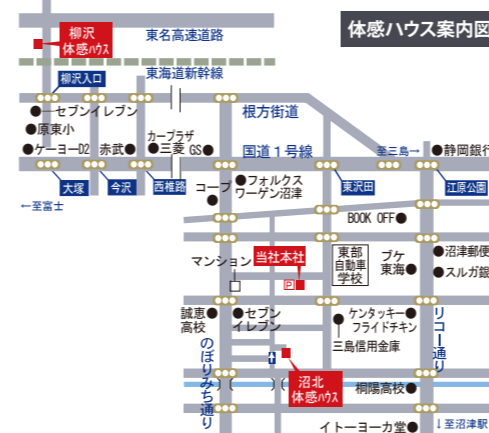

## 畑だより

収穫の春  
昨年12月に植えた大根と、今年3月に植えたホウレン草の収穫が5/9に出来ました。冬に育った大根は小振りながら、美味しさがぎゅっと詰まった辛口の味が好評でした。又、例年は虫に食べられてしまうホウレン草も今年は工夫の甲斐あって大豊作で、10数軒のOB宅にお裾分けも出来ました。いよいよ畑シーズン到来、益々頑張ります。

- 3つの体感ハウスは、いつでも体感可能です (詳しくはホームページで)
- 外断熱 + 自然素材とセントラル空調の快適さ
  - 外断熱 + EHCシステムで超省エネの快適さ
  - スキップフロアー + 薪ストーブ + 吹抜けの快適さ
  - 柳沢体感ハウス (輸入住宅仕様)
  - 沼北体感ハウス (国産仕様)
  - 修善寺体感ハウス
  - 住宅リフォーム資材館