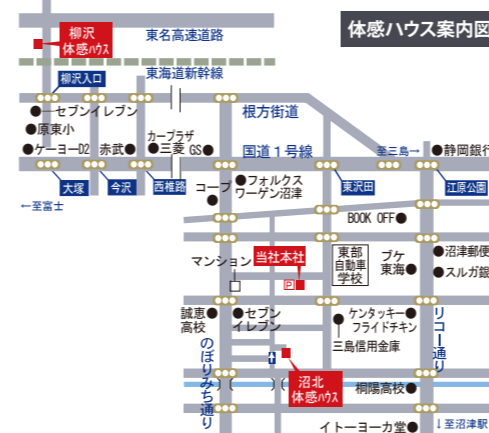

1. 3つの体感ハウスは、いつでも体感可能です (詳しくはホームページで)
2. 外断熱 + 自然素材とセントラル空調の快適さ
   - 外断熱 + EHCシステムで超省エネの快適さ
   - スキップフロアー + 薪ストーブ + 吹抜けの快適さ
   - 柳沢体感ハウス (輸入住宅仕様)
   - 沼北体感ハウス (国産仕様)
   - 修善寺体感ハウス
   - 住宅リフォーム資材館

Green & Sustainable
中西工務店
<http://www.nakanishicc.co.jp>

〒410-0058 沼津市沼北町 1-9-19
TEL 055-921-8877 FAX 055-924-1987
office@nakanishicc.co.jp