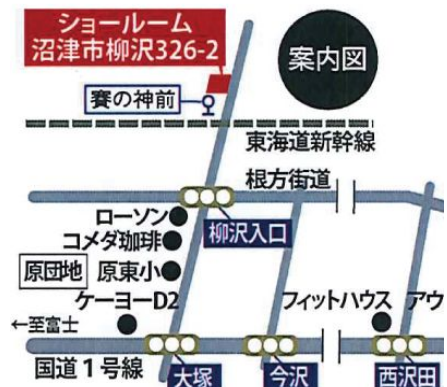

2. インテリアと素材の展示体感コーナー

- オリジナルキッチン&洗面化粧台の実例写真
- パーツ展示 ホウル・水栓・カウンター・タイル・アンティークつまみ
- お好みのデザイン・サイズ・カラーで造る木製オーダードア
- 窓廻りのデザイン各種・オーダーカラーフローリング
- 塗装仕上げ各種 エイジング・モダン・ナチュラル

3. 他にも家づくりのお得情報がたくさん

- 間取り図をお持ちの方には、オリジナルインテリアプランを製作
- 資金計画、リフォームローン、住宅ローン、相談コーナー
- 面倒な花の水遣り要らず！マザーポットプレゼント
- 建築端材なんでもタダで持ち帰りコーナー
- 当日来れない方は、「失敗しない家づくりの秘訣」小冊子&「プラン決定後では遅い、家具&インテリア選び3つのポイント」緊急レポートプレゼント！